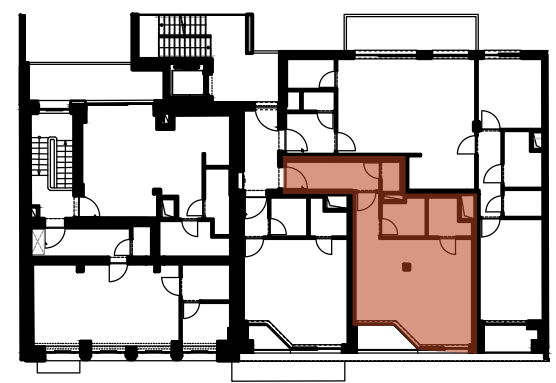

carrelage / tegelwerk
parquet / parket

ARTICO

Appartement N° / Nr **01-02**
 Surface SBP/ Oppervlakte BVO ca. 48,7 m²
 Terrasse / Terras ca. 3 m²
 Balcon / Balkon /

CECI N'EST PAS UN DOCUMENT CONTRACTUEL, TOUTES LES DIMENSIONS, SURFACES, MEUBLES ET ÉQUIPEMENTS SONT UNIQUEMENT À TITRE INFORMATIF
 DIT IS GEEN CONTRACTUEEL DOCUMENT, ALLE AFMETINGEN, OPPERVLAKTEN, MEUBELS EN TOESTELLEN ZUN ENKEL TER ILLUSTRATIE